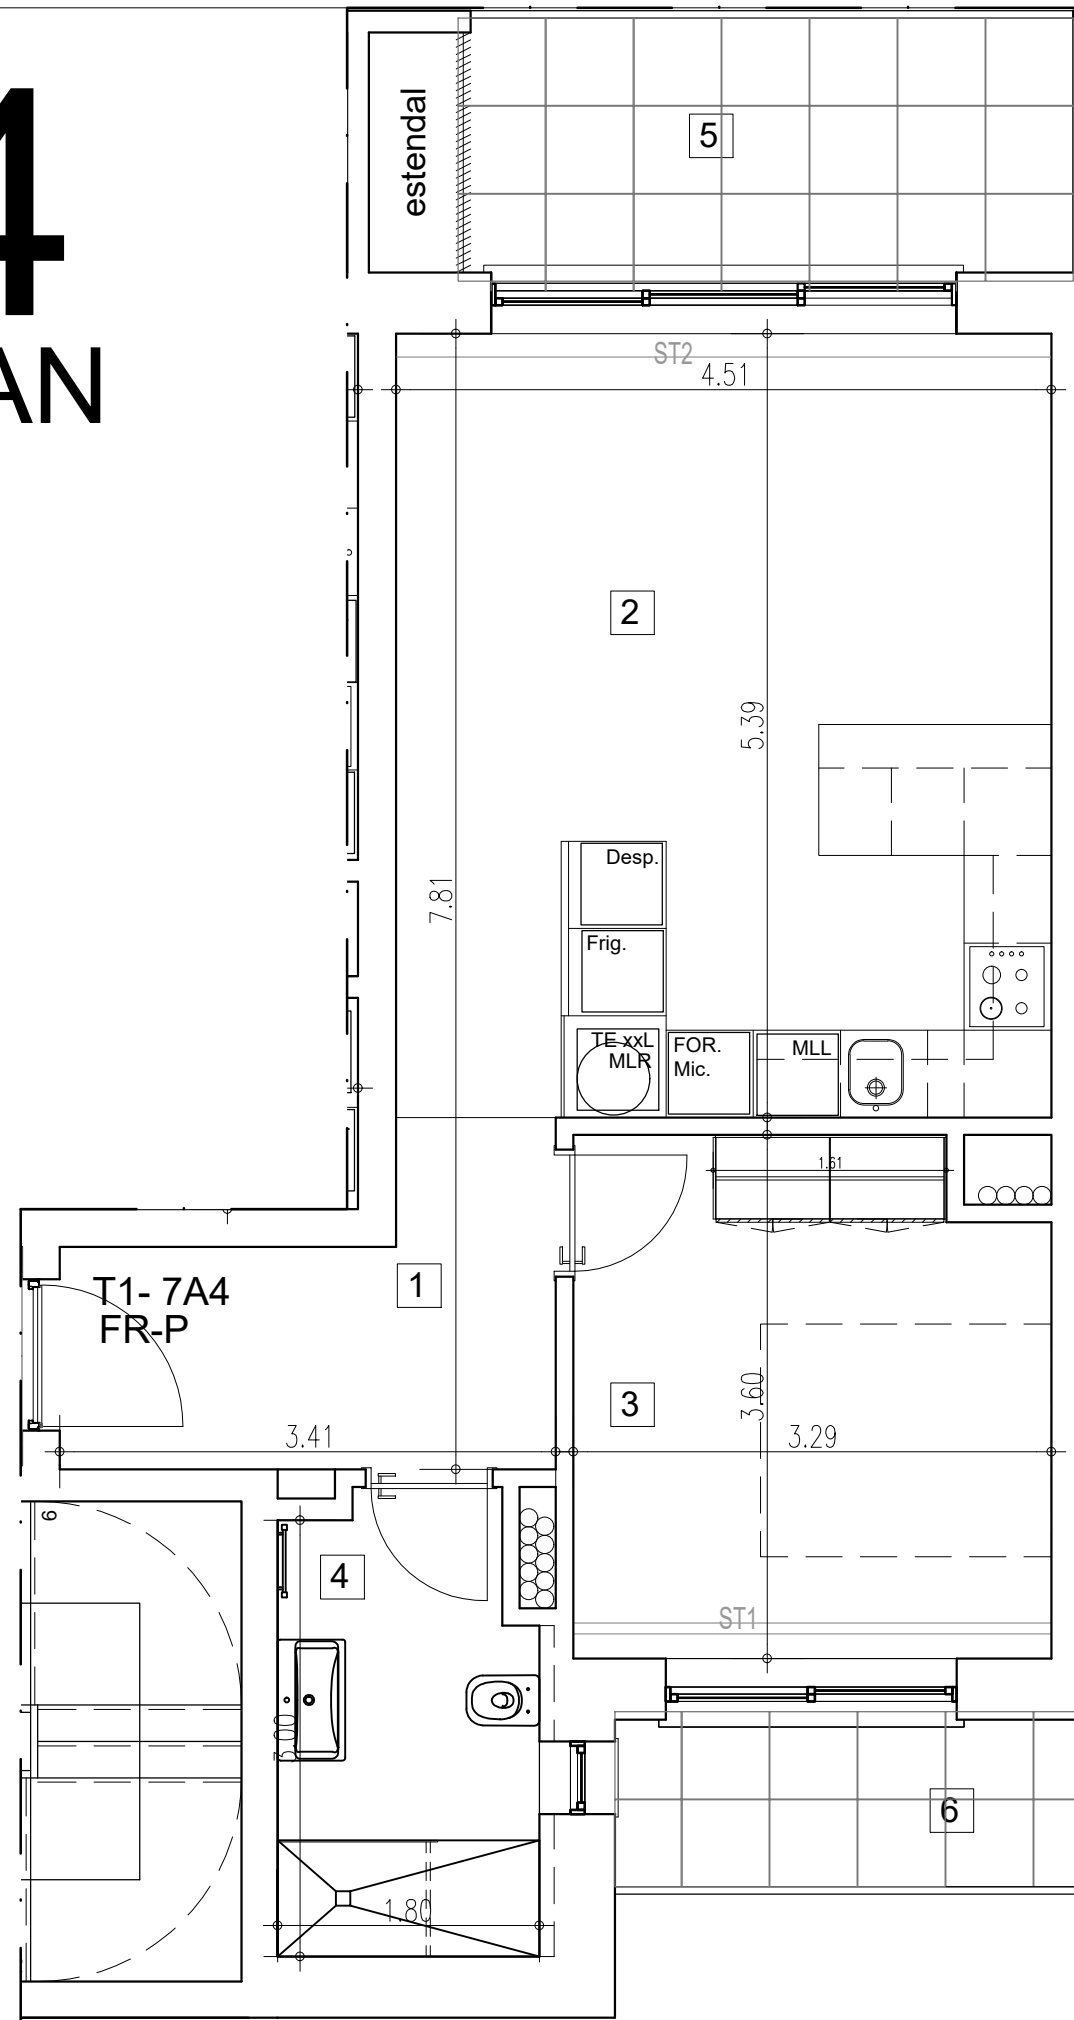

7A4

Fracção AN

1- Hall	3,90m ²
2- Sala/Cozinha	24,00m ²
3- Quarto	11,90m ²
4- I.S. social	5,80m ²
5- Terraço	8,60m ²
5- Terraço	3,80m ²
ABC	59,00m²